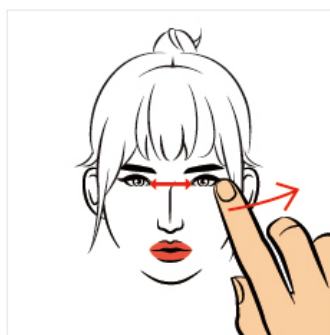

【コンセプト】-----

コンセプトはシンプル、ミニマム、ファッションナブル。

若い女性はもちろん、男性や 30 代のユーザーでも使える似顔絵アプリを目指し"MINE"は作られました。

MINE の最も特徴的なアートワーク、B&W+キーカラー。

白黒の中にキーカラーを入れることによりおしゃれで印象的な似顔絵になります。

プリセットで入っているたくさんの顔パーツだけでも無限大の組み合わせが作ることが出来ます。

顔パーツの他にもトレンドのファッションアイテムやスタンプ、ハンドなど多彩なアイテムと組み合わせるとさらに表情や感情を豊かに表現することが出来ます。

いくつかの似顔絵サンプルをご紹介します。

【アプリの使い方】-----

”MINE” A PORTRAIT MAKER は作り方も簡単！

編集画面の下のカテゴリーからパーツを選んでください。もちろん基本的な操作の拡大/縮小/回転、眉を上げたりタレ目にしたりもほとんどが指のジェスチャーで自由自在です。

※一部、ボタンによる操作が必要になります。

似顔絵アプリでは革新的なジェスチャー”MIRROR EFFECT”により、眉や目の位置が思い通りに調整可能です。

中心にドラッグで目が寄る

外側にドラッグで目が離れ

【ピックアップ】-----

毎シーズンのファッションアイテムを買う楽しみを。

プリセットの無料アイテム以外にもエクスクルーシヴパーツとして、追加出来るアイテムをたくさんご用意しています。最先端のトレンドファッションや、数々の感情を表現出来るスタンプなど随時追加されていきます。