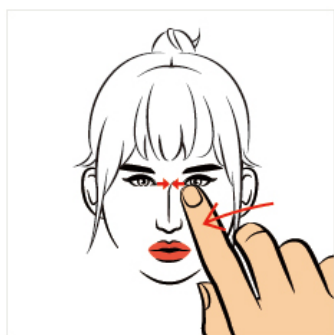

【コンセプト】-----

コンセプトはシンプル、ミニマム、ファッションナブル。

若い女性はもちろん、男性や 30 代のユーザーでも使える似顔絵アプリを目指し"MINE"は作られました。

MINE の最も特徴的なアートワーク、B&W+キーカラー。

白黒の中にキーカラーを入れることによりおしゃれで印象的な似顔絵になります。

プリセットで入っているたくさんの顔パーツだけでも無限大の組み合わせが作ることが出来ます。

顔パーツの他にもトレンドのファッションアイテムやスタンプ、ハンドなど多彩なアイテムと組み合わせるとさらに表情や感情を豊かに表現することが出来ます。

いくつかの似顔絵サンプルをご紹介します。

【アプリの使い方】-----

”MINE” A PORTRAIT MAKER は作り方も簡単！

編集画面の下のカテゴリーからパーツを選んでください。もちろん基本的な操作の拡大/縮小/回転、眉を上げたりタレ目にしたりもほとんどが指のジェスチャーで自由自在です。

※一部、ボタンによる操作が必要になります。

似顔絵アプリでは革新的なジェスチャー”MIRROR EFFECT”により、眉や目の位置が思い通りに調整可能です。

中心にドラッグで目が寄る

外側にドラッグで目が離れ

【ピックアップ】-----

毎シーズンのファッションアイテムを買う楽しみを。

プリセットの無料アイテム以外にもエクスクルーシヴパーツとして、追加出来るアイテムをたくさんご用意しています。最先端のトレンドファッションや、数々の感情を表現出来るスタンプなど随時追加されていきます。