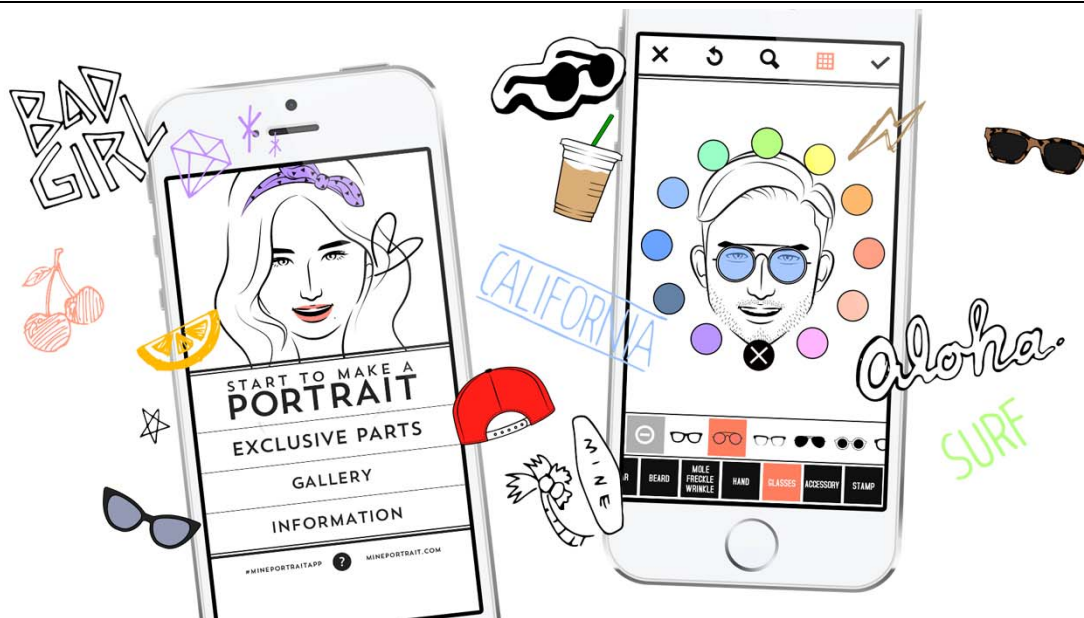

最高に美しい似顔絵を作るために生まれた新しいアプリケーション
“MINE” A PORTRAIT MAKER 配信開始

株式会社フィールドシステム(代表取締役 鈴木 浩司)はスマートフォン向けアプリケーション“MINE” A PORTRAIT MAKERを2014年4月10日(木)よりAppstore上で配信を開始致しました。

“MINE” A PORTRAIT MAKERは美しい似顔絵を作るために生まれた新しいアプリケーションです。今までに無いミニマムなテイスト、ファッションナブルなトレンドアイテム、そして繊細で味のあるタッチにより、最高にクールな似顔絵を誰でも作ることができます。

“MINE” A PORTRAIT MAKERで作られた似顔絵は、SNSアイコンはもちろん、友達や恋人と作りあって遊んだり、メッセージカードとして使うことが出来、使い方は様々です。

【アプリ概要】-----

- アプリ名：“MINE” A PORTRAIT MAKER
- 価格：無料(アプリ内課金)
- 推奨 OS：ios6 以上
- APPSTORE URL： <https://itunes.apple.com/jp/app/id804640597>
- WEBSITE URL： <http://mineportrait.com>(Android 版現在開発中)

【コンセプト】-----

コンセプトはシンプル、ミニマム、ファッションナブル。

若い女性はもちろん、男性や 30 代のユーザーでも使える似顔絵アプリを目指し"MINE"は作られました。

MINE の最も特徴的なアートワーク、B&W+キーカラー。

白黒の中にキーカラーを入れることによりおしゃれで印象的な似顔絵になります。

プリセットで入っているたくさんの顔パーツだけでも無限大の組み合わせが作ることが出来ます。

※一部、ボタンによる操作が必要になります。

似顔絵アプリでは革新的なジェスチャー”MIRROR EFFECT”により、眉や目の位置が思い通りに調整可能です。

中心にドラッグで目が寄る

外側にドラッグで目が離れ

【ピックアップ】-----

毎シーズンのファッションアイテムを買う楽しみを。

プリセットの無料アイテム以外にもエクスクルーシヴパーツとして、追加出来るアイテムをたくさんご用意しています。最先端のトレンドファッションや、数々の感情を表現出来るスタンプなど随時追加されていきます。