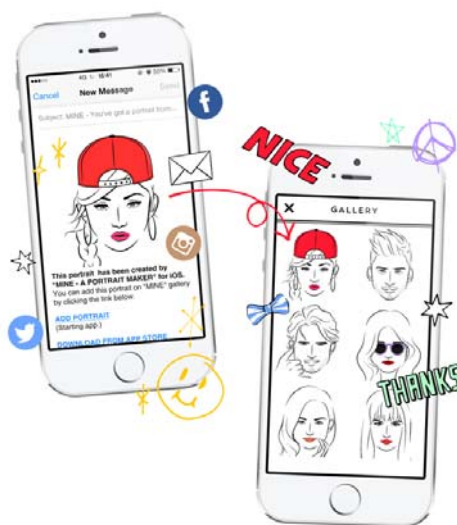

【コンセプト】-----

コンセプトはシンプル、ミニマム、ファッションナブル。

若い女性はもちろん、男性や 30 代のユーザーでも使える似顔絵アプリを目指し"MINE"は作られました。

MINE の最も特徴的なアートワーク、B&W+キーカラー。

白黒の中にキーカラーを入れることによりおしゃれで印象的な似顔絵になります。

プリセットで入っているたくさんの顔パーツだけでも無限大の組み合わせが作ることが出来ます。

顔パーツの他にもトレンドのファッションアイテムやスタンプ、ハンドなど多彩なアイテムと組み合わせるとさらに表情や感情を豊かに表現することが出来ます。

いくつかの似顔絵サンプルをご紹介します。

【アプリの使い方】-----

”MINE” A PORTRAIT MAKER は作り方も簡単！

編集画面の下のカテゴリーからパーツを選んでください。もちろん基本的な操作の拡大/縮小/回転、眉を上げたりタレ目にしたりもほとんどが指のジェスチャーで自由自在です。

※一部、ボタンによる操作が必要になります。

似顔絵アプリでは革新的なジェスチャー”MIRROR EFFECT”により、眉や目の位置が思い通りに調整可能です。

中心にドラッグで目が寄る

外側にドラッグで目が離れ

【ピックアップ】-----

毎シーズンのファッションアイテムを買う楽しみを。

プリセットの無料アイテム以外にもエクスクルーシヴパーツとして、追加出来るアイテムをたくさんご用意しています。最先端のトレンドファッションや、数々の感情を表現出来るスタンプなど随時追加されていきます。

シェア機能はもちろん、友達と編集機能の共有も。

MINE をインストールしている友達同士で編集機能を保ったまま、似顔絵データの送受信が可能です。友達と交換してお互いの似顔絵をいじりあったり、友達みんなをギャラリーに集めたりすることが出来ます。

【会社概要】

社名：株式会社フィールドシステム

代表者：代表取締役 鈴木 浩司

事業内容：モバイル公式サイトの開発運営、デジタルコンテンツ及びスマートフォン/WEB
向けアプリケーションの企画開発など